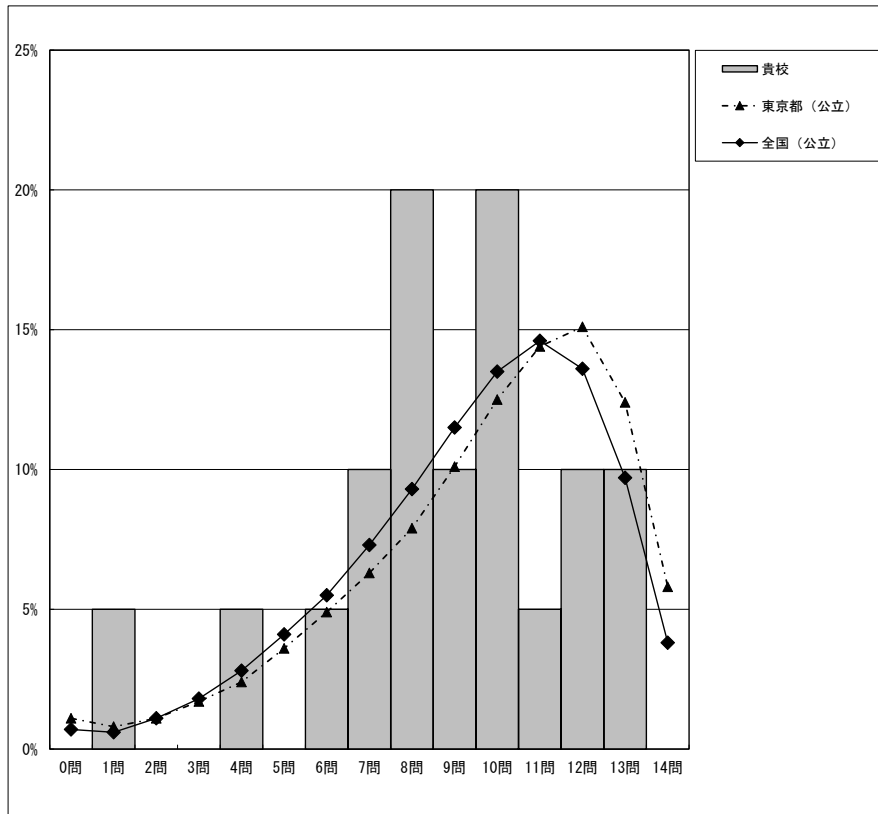

・以下の集計値／グラフは、4月18日に実施した調査の結果を、児童を対象として集計した値である。  
 ※ただし、4月18日に調査を実施していない学校については、4月19日以降4月28日までに実施した調査の結果を集計した値とする。

|            | 児童数     | 平均正答数    | 平均正答率(%) | 中央値  | 標準偏差 |
|------------|---------|----------|----------|------|------|
| 八丈町立大賀郷小学校 | 20      | 8.8 / 14 | 63       | 9.0  | 2.9  |
| 東京都(公立)    | 92,171  | 9.7 / 14 | 69       | 10.0 | 3.1  |
| 全国(公立)     | 964,177 | 9.4 / 14 | 67.2     | 10.0 | 2.9  |

正答数分布グラフ(横軸:正答数 縦軸:割合)

| 正答数集計値 |     |       |         |        |
|--------|-----|-------|---------|--------|
| 正答数    | 児童数 | 割合(%) |         |        |
|        | 貴校  | 貴校    | 東京都(公立) | 全国(公立) |
| 14問    | 0   | 0.0   | 5.8     | 3.8    |
| 13問    | 2   | 10.0  | 12.4    | 9.7    |
| 12問    | 2   | 10.0  | 15.1    | 13.6   |
| △ 11問  | 1   | 5.0   | 14.4    | 14.6   |
| ◇ 10問  | 4   | 20.0  | 12.5    | 13.5   |
| ◇ 9問   | 2   | 10.0  | 10.1    | 11.5   |
| ▽ 8問   | 4   | 20.0  | 7.9     | 9.3    |
| 7問     | 2   | 10.0  | 6.3     | 7.3    |
| 6問     | 1   | 5.0   | 4.9     | 5.5    |
| 5問     | 0   | 0.0   | 3.6     | 4.1    |
| 4問     | 1   | 5.0   | 2.4     | 2.8    |
| 3問     | 0   | 0.0   | 1.7     | 1.8    |
| 2問     | 0   | 0.0   | 1.1     | 1.1    |
| 1問     | 1   | 5.0   | 0.8     | 0.6    |
| 0問     | 0   | 0.0   | 1.1     | 0.7    |